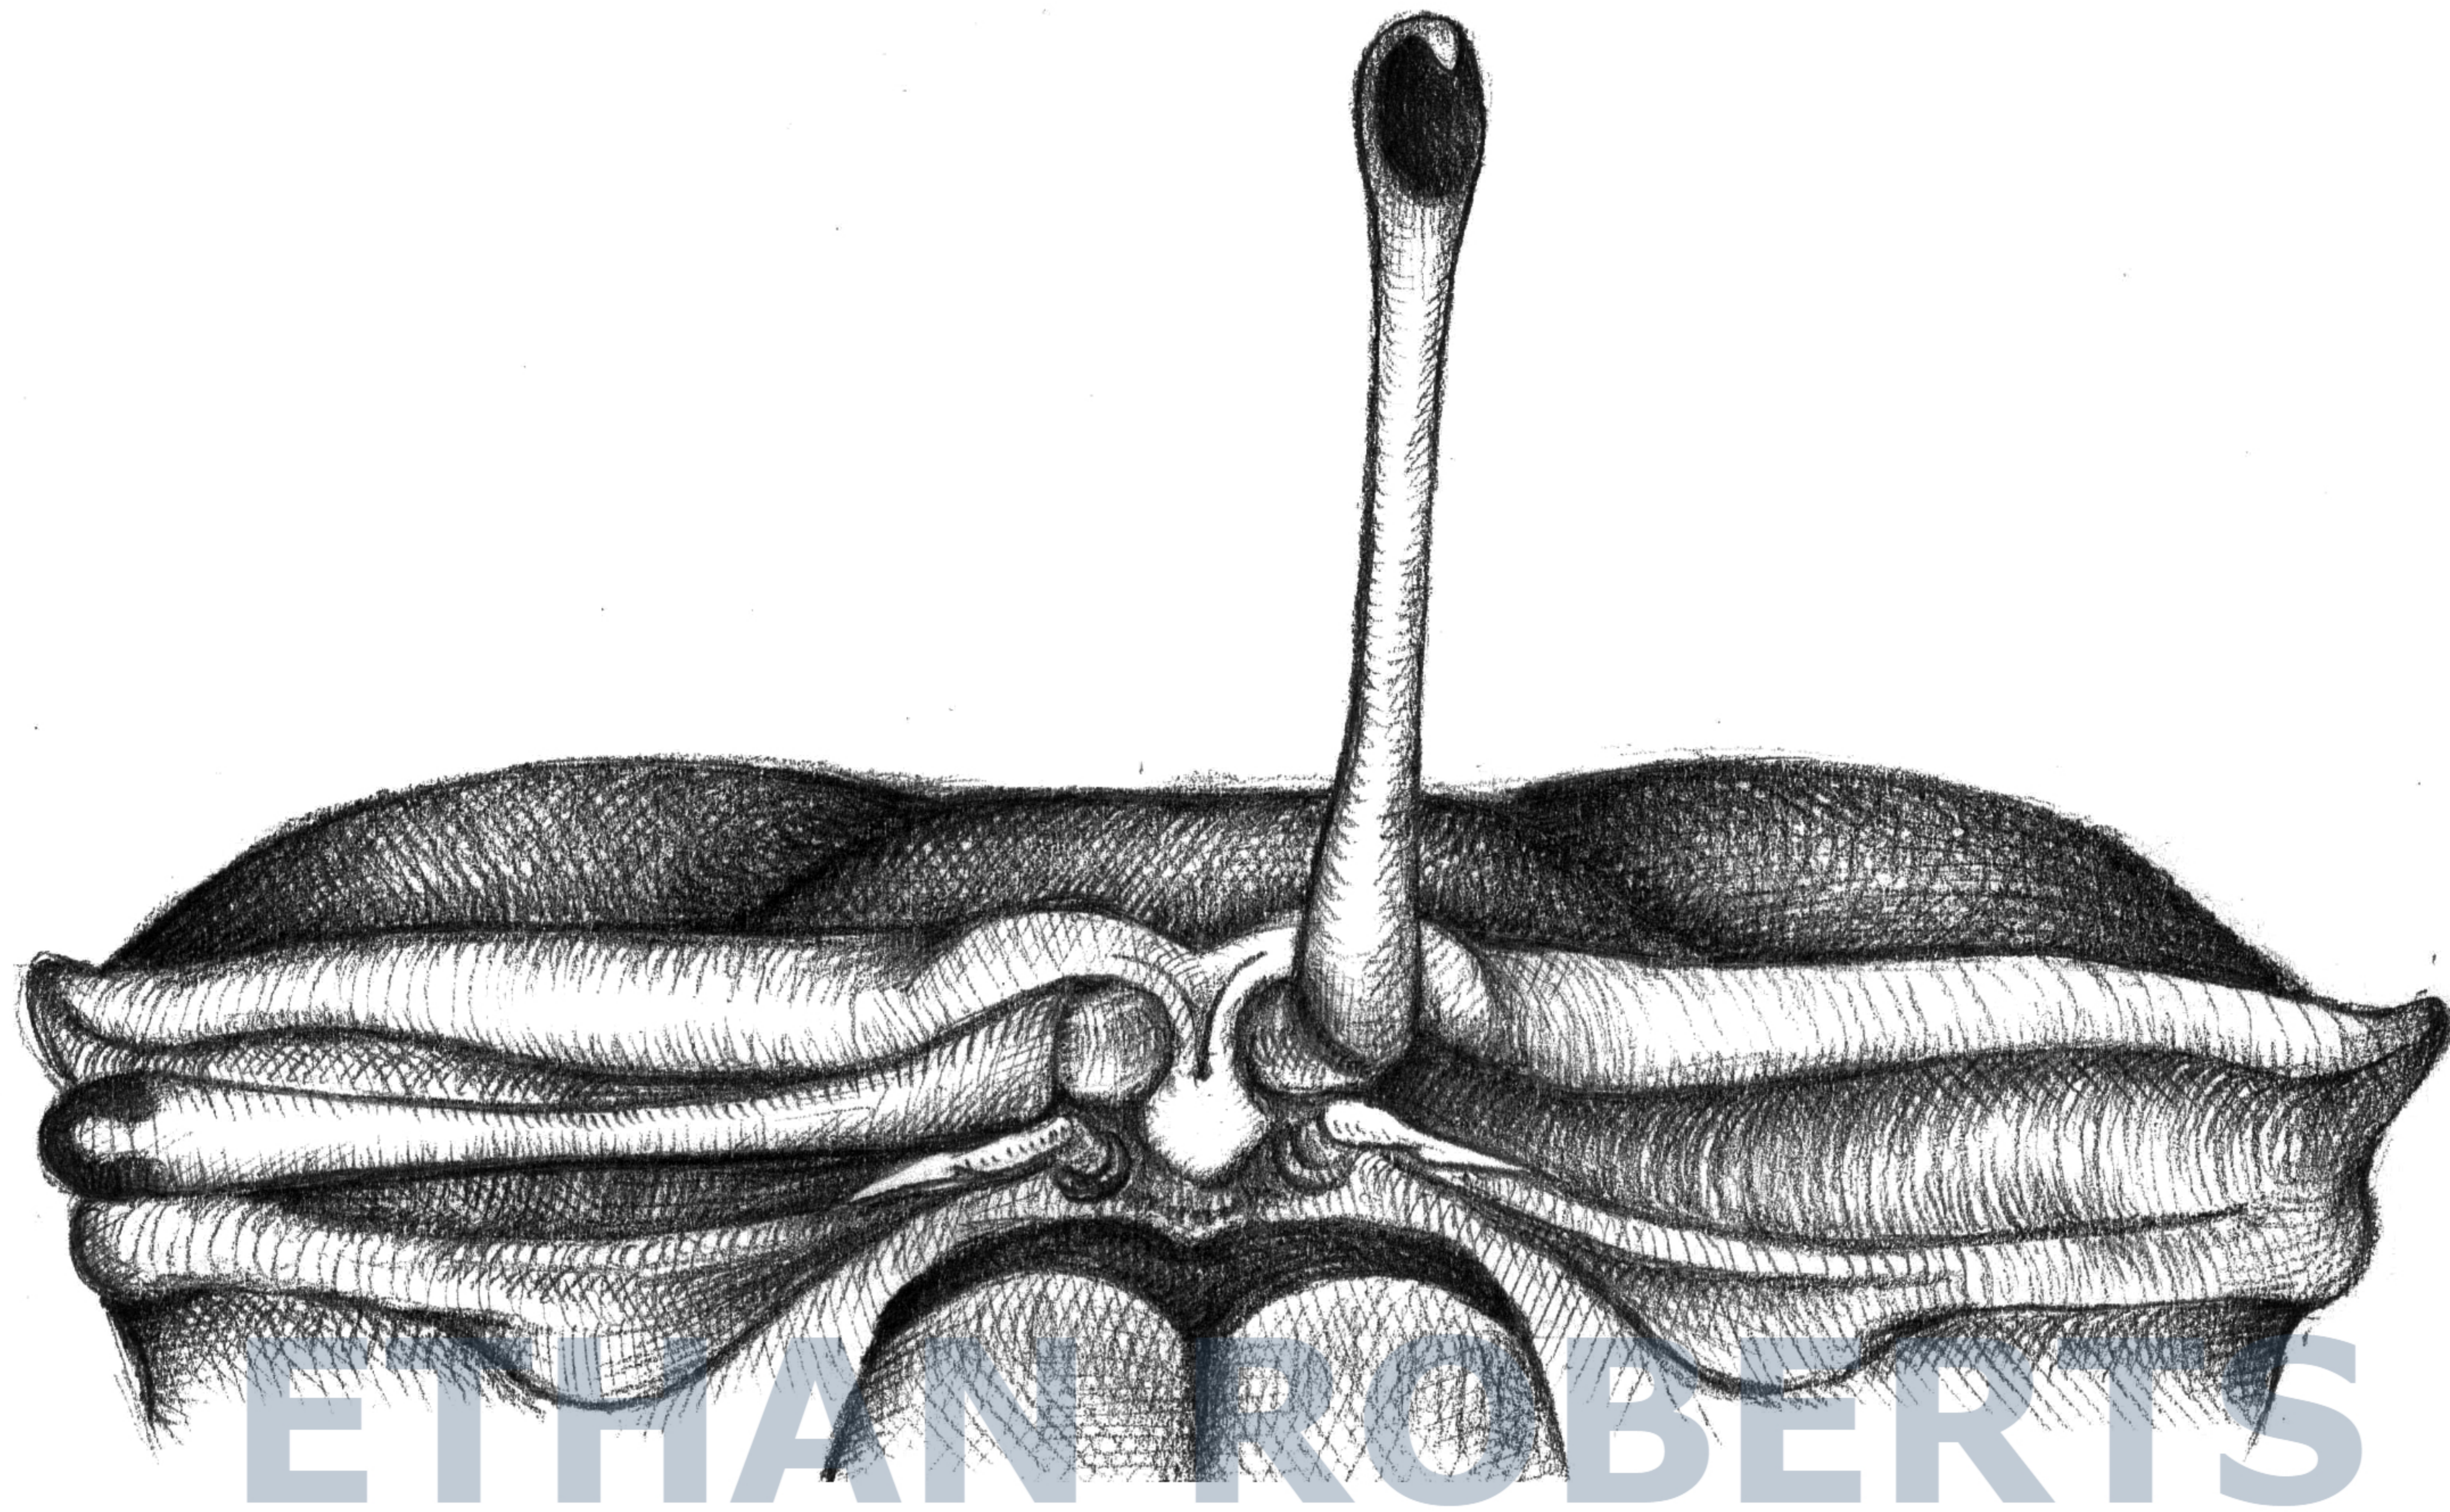

] 1.0 mm

ETHAN ROBERTS

Cerithideopsis californica

Uca princeps

Venerupis phillipinarum

Leukoma staminea

Long Tail Goby

Arrow Goby